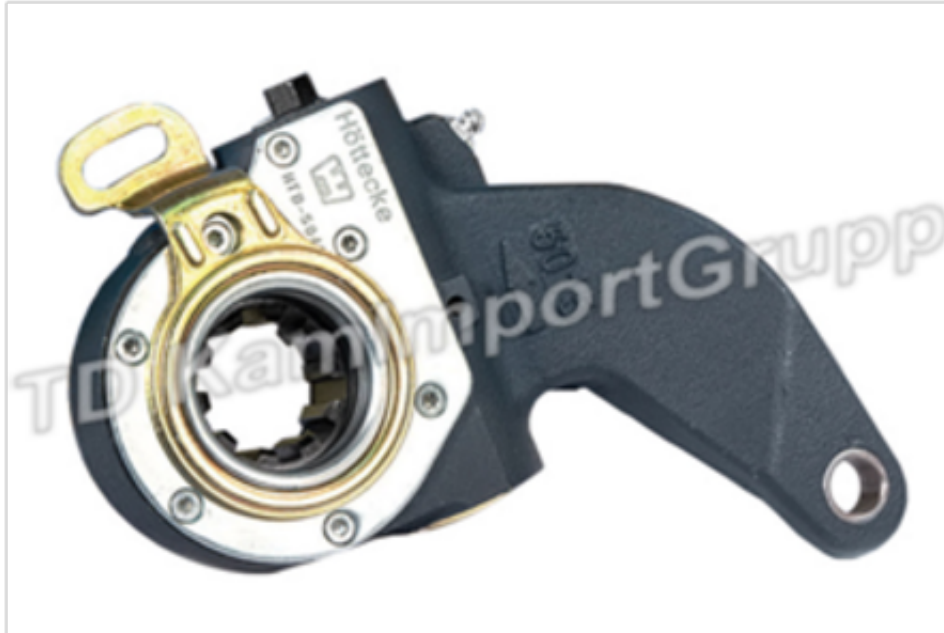

Рычаг регулировочный передний левый и правый НОТТЕСКЕ НТВ - S039 / 80039 /

Пермь, Россия

Приобретайте продукцию НОТТЕСКЕ у официального дилера!

С ценами можно ознакомиться на сайте, а так же у сотрудников компании.

Рычаг тормоза регулировочный автоматический КамАЗ-4326, 43101, 43114, 43118, 44108, 53228, 6426 НОТТЕСКЕ.

Применение КамАЗ 4326, 43101, 43114, 43118, 44108, 53228, 6426

Подробнее на сайте <http://ikig.ru>