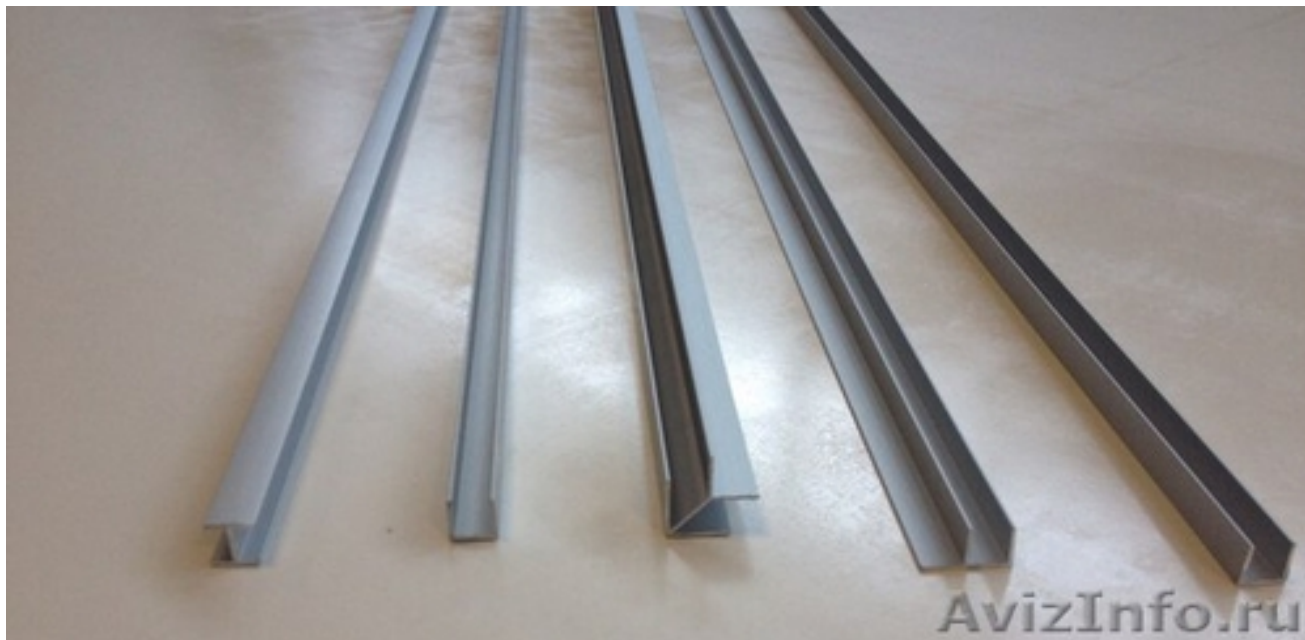

Планки торцевые, соединительные, F-образные, елочки

Пермь, Россия

Предлагаем алюминиевые планки для установки кухонных фартуков. Планки торцевые, соединительные, F-образные и елочки предназначены для установки кухонных фартуков Albico. Длина 61 см, планки предназначены для панелей толщиной 6 мм, подходят как для монтажа фартуков мдф, так и для стеклянных кухонных фартуков. Цвет планки матовый хром.