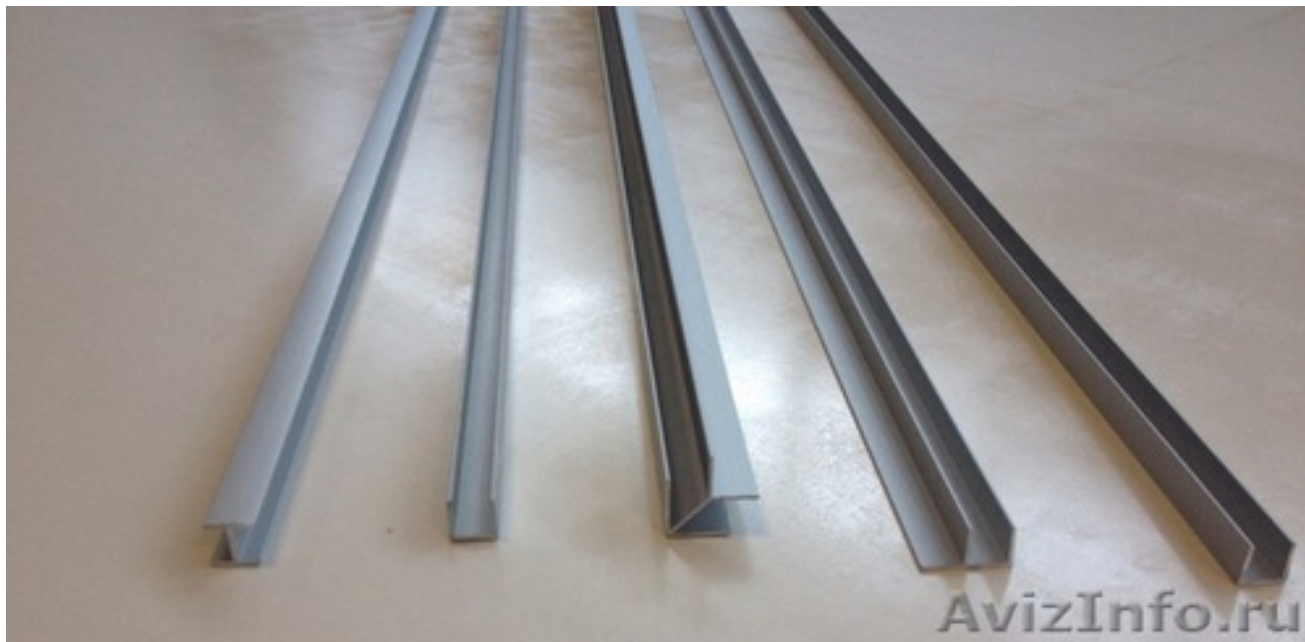

Планки торцевые, соединительные, F-образные, елочки

Пермь, Россия

Предлагаем алюминиевые планки для установки кухонных фартуков. Планки торцевые, соединительные, F-образные и елочки предназначены для установки кухонных фартуков Albico. Длина 61 см, планки предназначены для панелей толщиной 6 мм, подходят как для монтажа фартуков мдф, так и для стеклянных кухонных фартуков. Цвет планки матовый хром.