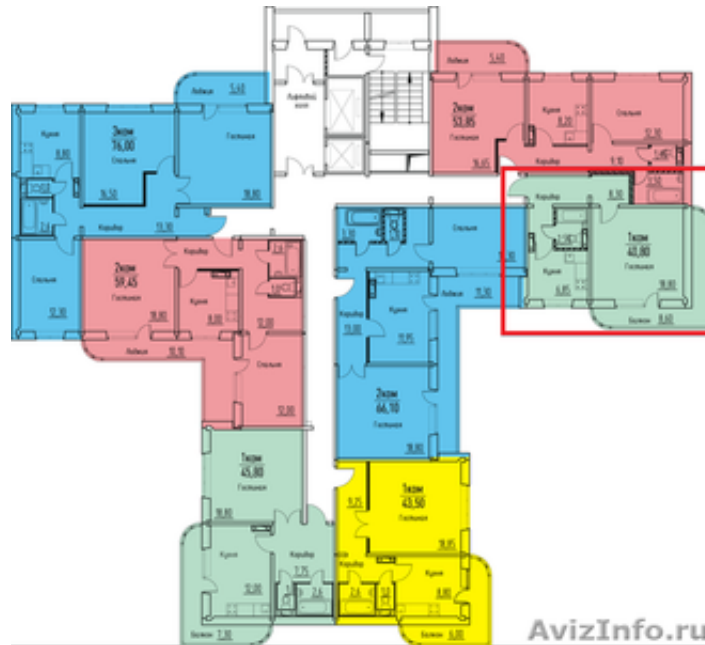

1 комн. кв, Цинная 49, сдача 2 кв 2016г, 16/16 эт, 40.8 м/кв, 1770 т/р.

Пермь, Россия

Мотовилихинский р, Вышка-2. Пл. 40.8/18.8/6.9 м/кв, большая лоджия с остеклением, отделка под ключ. Сдача 2 кв. 2016 г. застройщик СтройПанельКомплект. Долевое участие. От подрядчика. Возможна ипотека. 8965-552-12-69.